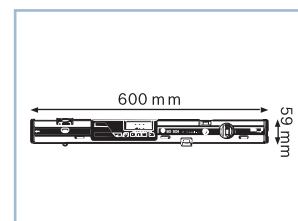

сайт: boscn.nt-rt.ru || эл. почта: bnc@nt-rt.ru

Для абсолютно точного переноса углов наклона на большие расстояния

- ▶ Встроенный лазер для измерения угла наклона на расстоянии до 30 м
- ▶ Мощные магниты и два ремня для надежного крепления на различных деталях
- ▶ Механизм наклона для точной регулировки на неровных основаниях

| Технические данные | ... подробнее см. на с. 475 |
|---|-----------------------------|
| Код для заказа | 0 601 076 ... |
| Длина | 60 см |
| Диапазон измерений | 0–360° (4 x 90°) |
| Погрешность электронных измерений 0°-90° | ± 0,05° |
| Погрешность электронных измерений при 1–89° | ± 0,2° |
| Тип лазера | 635 Н·м, < 1 мВт |
| Дальность действия лазера | 30 м |
| Точность нивелирования лазера | ± 0,5 мм/м |
| Единицы измерения | °, %, мм/м |
| Комплект поставки | ... 300 |
| 1 батарея 9 В 6LR61 (блок) | x |
| 2 батареи 1,5 В LR03 (AAA) | x |
| 2 крепежные петли | x |
| Чехол | x |