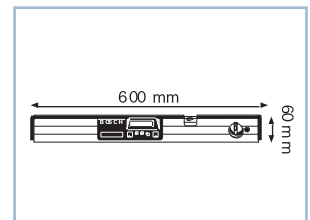

Технические данные	... подробнее см. на с. 475
Код для заказа	0 601 014 ...
Длина	60 см
Диапазон измерений	0–360° (4 x 90°)
Погрешность электронных измерений 0°-90°	± 0,05°
Погрешность электронных измерений при 1–89°	± 0,2°
Комплект поставки	... 000
1 батарея 9 В 6LR61 (блок)	x
Чехол	x

Технические данные	... подробнее см. на с. 475	
Код для заказа	0 601 014 ...	
Длина	120 см	
Диапазон измерений	0–360° (4 x 90°)	
Погрешность электронных измерений 0°-90°	± 0,05°	
Погрешность электронных измерений при 1–89°	± 0,2°	
Комплект поставки	... 100	
1 батарея 9 В 6LR61 (блок)	x	
Чехол	x	