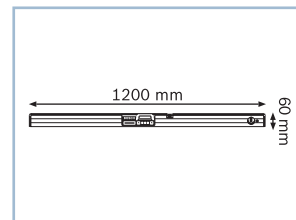

Технические данные	... подробнее см. на с. 475
Код для заказа	0 601 014 ...
Длина	60 см
Диапазон измерений	0–360° (4 x 90°)
Погрешность электронных измерений 0°-90°	± 0,05°
Погрешность электронных измерений при 1–89°	± 0,2°
Комплект поставки	... 000
1 батарея 9 В 6LR61 (блок)	x
Чехол	x

Технические данные	... подробнее см. на с. 475	
Код для заказа	0 601 014 ...	
Длина	120 см	
Диапазон измерений	0–360° (4 x 90°)	
Погрешность электронных измерений 0°-90°	± 0,05°	
Погрешность электронных измерений при 1–89°	± 0,2°	
Комплект поставки	... 100	
1 батарея 9 В 6LR61 (блок)	x	
Чехол	x	