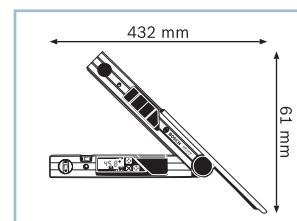

сайт: boscn.nt-rt.ru || эл. почта: bnc@nt-rt.ru

Точный расчет углов скоса одним нажатием кнопки

- ▶ Автоматический расчет простых и сдвоенных углов скоса без вспомогательных средств
- ▶ Быстрый расчет и перенос углов благодаря функции сохранения часто используемых угловых мер
- ▶ В комплект поставки входит удлинительная линейка для измерения в труднодоступных местах

Технические данные	... подробнее см. на с. 476	
Код для заказа		0 601 076 ...
Диапазон измерений		0 – 220°
Точность измерения, угол		± 0,1°
Точность измерения, пузырьковый уровень		± 0,05°
Длина мет. полки		40 см
Комплект поставки		... 200
4 x 1,5-V-LR6 (AA)		x
Удлинительная линейка		x
Чехол		x