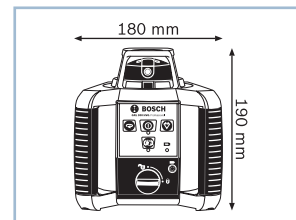

Очень четкая линия, удобная для внутренних работ

- Зеленый лазерный луч: в 4 раза лучшая видимость по сравнению с лучом красного цвета

Технические данные	... подробнее см. на с. 460
Код для заказа	0 601 061 ...
Точность нивелирования	± 0,1 мм/м
Диапазон самонивелирования	± 5° (8 %)
Защита от пыли и водяных брызг	IP 54
Вес, ок.	1,8 кг
Комплект поставки	... 701
1 аккумулятор NiMH (№ запасной части 1 608 M00 05G)	×
2 x 1,2 В HR20 (D) (9 А·ч)	×
2 батареи 1,5 В LR20 (D)	×
Держатель также можно заказать как принадлежность (№ запасной части 1 608 M00 05A)	×
Комплект зарядного устройства с переходником (№ запасной части 1 608 M00 05E)	×
Лазерный приёмник LR 1G Professional (0 601 069 700)	×
Мишень (синяя) (№ запасной части 1 608 M00 05K)	×
Отсек для элементов питания (№ запасной части 1 608 M00 05D)	×
Очки для наблюдения за лазерным лучом (зелёный) (№ запасной части 1 608 M00 05J)	×
Пульт ДУ RC1 Professional (0 601 069 900)	×
Универсальный держатель WM 4 Professional (0 601 092 400)	×
Чемоданчик (№ запасной части 1 608 M00 05F)	×