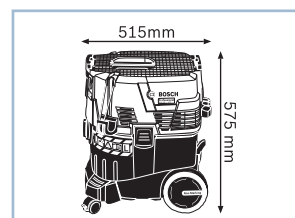

Пылесос для влажной/сухой уборки

GAS 35 L AFC Professional

Мобильный пылесос для влажной/сухой уборки с автоматической системой очистки фильтра

- Кейс L-BOXX можно легко зафиксировать на инструменте и таким образом превратить его в практичное решение для транспортировки и хранения рабочего инвентаря при мобильном использовании
- Постоянная мощность всасывания для неизменно высокой производительности благодаря автоматической системе очистки фильтра (AFC)
- Оптимальные результаты всасывания благодаря мощной турбине на 1200 Вт с очень высоким разрежением до 254 мбар

Технические данные	... подробнее см. на с. 424
Код для заказа	0 601 9C3 ...
Макс. потребляемая мощность (турбина)	1.380 Вт
Макс. разрежение (турбина)	254 мбар
Макс. объемный расход (турбина)	74 л/с
Класс пыли основного фильтра	M
Объем контейнера, брутто	35 л
Комплект поставки	... 200
3 патрубка пылеотвода, хромир. 0,35 м (2 608 000 575)	x
Колено (2 608 000 573)	x
Мешок для сбора мусора (2 607 432 043)	x
Набор насадок для пола (1 609 390 478)	x
Плоский складчатый фильтр PES (2 607 432 034)	x
Шланг 5 м, Ø 35 мм с инструм. муфтой (2 608 000 565)	x
Щелевая насадка 250 мм (2 607 000 165)	x