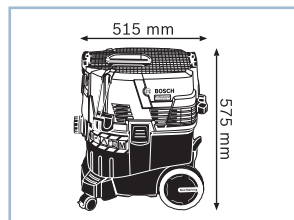

Пылесос для влажной/сухой уборки

GAS 35 M AFC Professional

Универсальный пылесос для влажной/сухой уборки с автоматической системой очистки фильтра

- Кейс L-BOXX можно легко зафиксировать на инструменте и таким образом превратить его в практичное решение для транспортировки и хранения рабочего инвентаря при мобильном использовании
- Постоянная мощность всасывания для неизменно высокой производительности благодаря автоматической системе очистки фильтра (AFC)
- Как сертифицированный безопасный пылесос с классом пыли «М» по стандарту ЕС подходит для уборки большинства видов пыли в целях оптимальной защиты пользователя

Технические данные	... подробнее см. на с. 424
Код для заказа	0 601 9C3 ...
Макс. потребляемая мощность (турбина)	1.380 Вт
Макс. разрежение (турбина)	254 мбар
Макс. объемный расход (турбина)	74 л/с
Класс пыли основного фильтра	M
Объем контейнера, брутто	35 л
Комплект поставки	... 100
3 патрубка пылеотвода, хромир. 0,35 м (2 608 000 575)	×
Колено (2 608 000 573)	×
Мешок для сбора мусора (2 607 432 043)	×
Набор насадок для пола (1 609 390 478)	×
Плоский складчатый фильтр PES (2 607 432 034)	×
Шланг 5 м, Ø 35 мм, антистат., с инструм. муфтой (2 608 000 566)	×
Щелевая насадка 250 мм (2 607 000 165)	×

Пылесос для древесной стружки

GAS 55 M AFC Professional

Универсальный пылесос для влажной/сухой уборки с автоматической системой очистки фильтра и большим контейнером-пылесборником