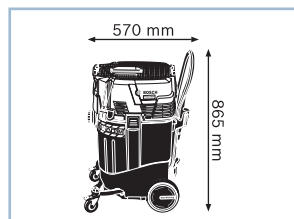

Технические данные	... подробнее см. на с. 424
Код для заказа	0 601 9C3 ...
Макс. потребляемая мощность (турбина)	1.380 Вт
Макс. разрежение (турбина)	254 мбар
Макс. объемный расход (турбина)	74 л/с
Класс пыли основного фильтра	M
Объем контейнера, брутто	55 л
Комплект поставки	... 300
3 патрубка пылеотвода, хромир. 0,35 м (2 608 000 575)	×
Колено (2 608 000 573)	×
Мешок для сбора мусора (2 607 432 043)	×
Набор насадок для пола (1 609 390 478)	×
Плоский складчатый фильтр PES (2 607 432 034)	×
Шланг 5 м, Ø 35 мм, антистат., с инструм. муфтой (2 608 000 566)	×
Щелевая насадка 250 мм (2 607 000 165)	×