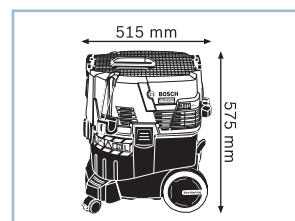

Пылесос для влажной/сухой уборки

GAS 35 L SFC+ Professional

Мобильный пылесос для влажной/сухой уборки с максимально удобной полуавтоматической системой очистки фильтра

- Кейс L-BOXX можно легко зафиксировать на инструменте и таким образом превратить его в практичное решение для транспортировки и хранения рабочего инвентаря при мобильном использовании
- Максимально удобная полуавтоматическая система очистки фильтра (SFC+) одной кнопкой для высокой скорости работы
- Оптимальные результаты всасывания благодаря мощной турбине на 1200 Вт с очень высоким разрежением до 254 мбар

Технические данные	... подробнее см. на с. 423
Код для заказа	0 601 9C3 ...
Макс. потребляемая мощность (турбина)	1.380 Вт
Макс. разрежение (турбина)	254 мбар
Макс. объемный расход (турбина)	74 л/с
Класс пыли основного фильтра	M
Объем контейнера, брутто	35 л
Комплект поставки	... 000
3 патрубка пылеотвода, хромир. 0,35 м (2 608 000 575)	x
Колено (2 608 000 573)	x
Мешок для сбора мусора (2 607 432 043)	x
Модуль SFC+	x
Набор насадок для пола (1 609 390 478)	x
Плоский складчатый фильтр из целлюлозы (2 607 432 033)	x
Шланг 3 м, Ø 35 мм с инструм. муфтой (2 608 000 569)	x
Щелевая насадка 250 мм (2 607 000 165)	x