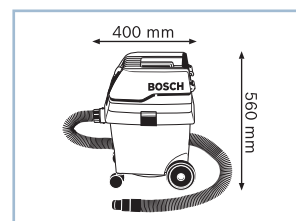

Дополнительные преимущества

- Автоматическое выключение при максимальном уровне жидкости значительно увеличивает срок службы фильтров

Технические данные	... подробнее см. на с. 423
Код для заказа	0 601 979 ...
Макс. потребляемая мощность (турбина)	1.200 Вт
Макс. разрежение (турбина)	248 мбар
Макс. объемный расход (турбина)	61 л/с
Класс пыли основного фильтра	M
Объем контейнера, брутто	25 л
Комплект поставки	... 103
2 всасывающие трубки 0,5 м, Ø 35 мм (2 607 000 162)	×
Бумажный мешок (2 605 411 167)	×
Насадка для крупного мусора (2 607 000 170)	×
Ручка регулирования воздуха (2 607 000 164)	×
Универсальная насадка (1 609 390 478)	×
Фильтр из полиэстера (2 607 432 015)	×
Шланг 3 м, Ø 35 мм (2 609 390 392)	×
Щелевая насадка 250 мм (2 607 000 165)	×