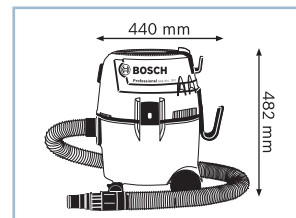

Технические данные	... подробнее см. на с. 423
<b>Код для заказа</b>	<b>0 601 97В ...</b>
Макс. потребляемая мощность (турбина)	1.200 Вт
Макс. разрежение (турбина)	215 мбар
Макс. объемный расход (турбина)	62 л/с
Класс пыли основного фильтра	L
Объем контейнера, брутто	19 л
<b>Комплект поставки</b>	<b>... 000</b>
2 всасывающих трубки 0,5 м, Ø 35 мм (2 607 002 631)	×
Мешок для сбора мусора (2 605 411 231)	×
Насадка для крупного мусора (2 607 000 170)	×
Переходник для универсальных электроинструментов (2 607 002 632)	×
Ручка регулирования воздуха (2 607 002 630)	×
Складчатый фильтр (2 607 432 024)	×
Универсальный шланг 3 м, Ø 38 мм (1 600 A00 0JF)	×
Щелевая насадка (2 607 000 165)	×