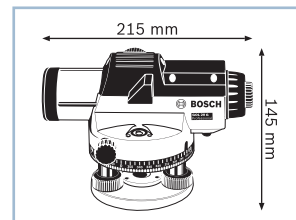

Технические данные	... подробнее см. на с. 464
Код для заказа	0 601 068 ...
Точность нивелирования	3 мм на 30 м
Единица измерения	360 градусов
Увеличение	20 х
Рабочий диапазон	до 60 м
Комплект поставки	... 400
Бленда	×
Кейс (1 600 A00 0LF)	×
Ключ с внутренним шестигранником	×
Отвес	×
Регулировочный штифт	×

Технические данные	... подробнее см. на с. 464
Код для заказа	—
Точность нивелирования	3 мм на 30 м
Единица измерения	400 гон
Увеличение	20 х
Рабочий диапазон	до 60 м
Комплект поставки	—
-	-
-	-
-	-
-	-
-	-