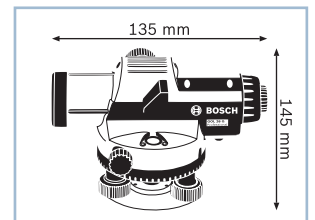

Технические данные	... подробнее см. на с. 464
Код для заказа	—
Точность нивелирования	3 мм на 30 м
Единица измерения	400 гон
Увеличение	20 х
Рабочий диапазон	до 60 м
Комплект поставки	—
-	-
-	-
-	-
-	-
-	-

Технические данные	... подробнее см. на с. 464
Код для заказа	0 601 068 ...
Точность нивелирования	1,6 мм на 30 м
Единица измерения	360 градусов
Увеличение	26 х
Рабочий диапазон	до 100 м
Комплект поставки	... 000
Бленда	×
Кейс (1 600 A00 0LF)	×
Ключ с внутренним шестигранником	×
Отвес	×
Регулировочный штифт	×

Оптический нивелир

GOL 26 G Professional

Очень надежный инструмент для наружных работ

- ▶ Разработаны специально для использования вне помещений — оснащены прочным металлическим корпусом с защитой от пыли и водяных брызг (IP 54)
- ▶ Прочное исполнение со встроенным визиром и сферическим уровнем
- ▶ Кейс с фиксатором для компенсатора для надежной транспортировки

Технические данные	... подробнее см. на с. 464
Код для заказа	—
Точность нивелирования	1,6 мм на 30 м
Единица измерения	400 гон
Увеличение	26 x
Рабочий диапазон	до 100 м
Комплект поставки	—
-	-
-	-
-	-
-	-
-	-
-	-
-	-