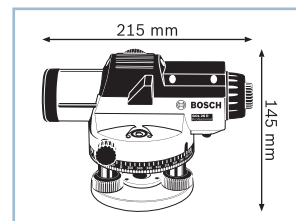

Оптический нивелир

GOL 20 G Professional

Прочные и надежные – оптимальный инструмент для наружных работ

- Идеально подходят для наружных работ благодаря прочному корпусу с защитой от пыли и водяных брызг (IP 54)
- Светосильный объектив для четкого прицеливания
- Надежность транспортировки благодаря фиксатору для компенсатора

Дополнительные преимущества

- Визир для грубого выравнивания
- Пентапризма для удобного контроля за сферическим уровнем
- Вертикальное изображение
- Большая кнопка фокусировки для простого выравнивания
- Бесконечный фрикционный привод с тонкой подстройки под правую/ левую руку (измерение в гонах)

Технические данные	... подробнее см. на с. 464
Код для заказа	—
Точность нивелирования	3 мм на 30 м
Единица измерения	400 гон
Увеличение	20 х
Рабочий диапазон	до 60 м
Комплект поставки	—
-	-
-	-
-	-
-	-
-	-

Оптический нивелир

GOL 26 D Professional

Исключительная прочность – идеальный вариант для работ вне помещений

- Разработаны специально для использования вне помещений – оснащены прочным металлическим корпусом с защитой от пыли и водяных брызг (IP 54)
- Прочное исполнение со встроенным визиром и сферическим уровнем
- Надежность транспортировки благодаря фиксатору для компенсатора

Дополнительные преимущества

- Визир для грубого выравнивания
- Пентапризма для удобного контроля за сферическим уровнем
- Большая кнопка фокусировки для простого выравнивания
- Светосильный объектив для четкого прицеливания измерительной рейки
- Высокая точность (1,6 мм/30 м) при измерениях на больших расстояниях
- Бесконечный фрикционный привод (регулировка угла в градусах) с помощью проскальзывающей муфты с 2-сторонним управлением
- Вертикальное изображение