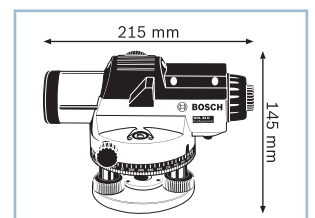

Технические данные	... подробнее см. на с. 464
Код для заказа	—
Точность нивелирования	3 мм на 30 м
Единица измерения	400 гон
Увеличение	20 х
Рабочий диапазон	до 60 м
Комплект поставки	—
-	-
-	-
-	-
-	-
-	-

Технические данные	... подробнее см. на с. 464
Код для заказа	—
Точность нивелирования	1,6 мм на 30 м
Единица измерения	400 гон
Увеличение	26 x
Рабочий диапазон	до 100 м
Комплект поставки	—
-	-
-	-
-	-
-	-
-	-
-	-
-	-

Оптический нивелир

GOL 32 D Professional

Прочные и надежные — оптимальный инструмент для наружных работ

- ▶ Идеально подходят для наружных работ благодаря прочному корпусу с защитой от пыли и водяных брызг (IP 54)
- ▶ Светосильный объектив для четкого прицеливания
- ▶ Надежность транспортировки благодаря фиксатору для компенсатора

Технические данные	... подробнее см. на с. 465
Код для заказа	0 601 068 ...
Точность нивелирования	1 мм на 30 м
Единица измерения	360 градусов
Увеличение	32 x
Рабочий диапазон	120 м
Комплект поставки	... 500
Бленда	x
Кейс (1 600 A00 OLF)	x
Ключ с внутренним шестигранником	x
Отвес	x
Регулировочный штифт	x
-	-
-	-