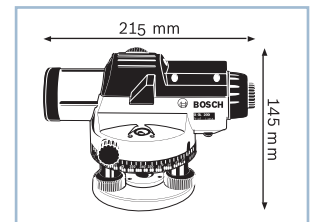

ОПТИЧЕСКИЕ НИВЕЛИРЫ

GOL 20 D, 20 G, 26 D, 26 G, 32 D, 32 G

ТЕХНИЧЕСКИЕ ХАРАКТЕРИСТИКИ

По вопросам продаж и поддержки обращайтесь:

Архангельск (8182)63-90-72	Калининград (4012)72-03-81	Нижний Новгород (831)429-08-12	Смоленск (4812)29-41-54
Астана +7(7172)727-132	Калуга (4842)92-23-67	Новокузнецк (3843)20-46-81	Сочи (862)225-72-31
Белгород (4722)40-23-64	Кемерово (3842)65-04-62	Новосибирск (383)227-86-73	Ставрополь (8652)20-65-13
Брянск (4832)59-03-52	Киров (8332)68-02-04	Орел (4862)44-53-42	Тверь (4822)63-31-35
Владивосток (423)249-28-31	Краснодар (861)203-40-90	Оренбург (3532)37-68-04	Томск (3822)98-41-53
Волгоград (844)278-03-48	Красноярск (391)204-63-61	Пенза (8412)22-31-16	Тула (4872)74-02-29
Вологда (8172)26-41-59	Курск (4712)77-13-04	Пермь (342)205-81-47	Тюмень (3452)66-21-18
Воронеж (473)204-51-73	Липецк (4742)52-20-81	Ростов-на-Дону (863)308-18-15	Ульяновск (8422)24-23-59
Екатеринбург (343)384-55-89	Магнитогорск (3519)55-03-13	Рязань (4912)46-61-64	Уфа (347)229-48-12
Иваново (4932)77-34-06	Москва (495)268-04-70	Самара (846)206-03-16	Челябинск (351)202-03-61
Ижевск (3412)26-03-58	Мурманск (8152)59-64-93	Санкт-Петербург (812)309-46-40	Череповец (8202)49-02-64
Казань (843)206-01-48	Набережные Челны (8552)20-53-41	Саратов (845)249-38-78	Ярославль (4852)69-52-93

Технические данные	... подробнее см. на с. 464
Код для заказа	0 601 068 ...
Точность нивелирования	3 мм на 30 м
Единица измерения	360 градусов
Увеличение	20 х
Рабочий диапазон	до 60 м
Комплект поставки	... 400
Бленда	×
Кейс (1 600 A00 0LF)	×
Ключ с внутренним шестигранником	×
Отвес	×
Регулировочный штифт	×

Технические данные	... подробнее см. на с. 464
Код для заказа	—
Точность нивелирования	3 мм на 30 м
Единица измерения	400 гон
Увеличение	20 х
Рабочий диапазон	до 60 м
Комплект поставки	—
-	-
-	-
-	-
-	-
-	-