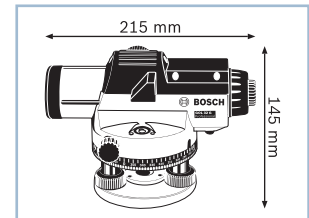

Технические данные	... подробнее см. на с. 464
Код для заказа	—
Точность нивелирования	1,6 мм на 30 м
Единица измерения	400 гон
Увеличение	26 x
Рабочий диапазон	до 100 м
Комплект поставки	—
-	-
-	-
-	-
-	-
-	-
-	-
-	-

Технические данные	... подробнее см. на с. 465
Код для заказа	0 601 068 ...
Точность нивелирования	1 мм на 30 м
Единица измерения	360 градусов
Увеличение	32 x
Рабочий диапазон	120 м
Комплект поставки	... 500
Бленда	x
Кейс (1 600 A00 OLF)	x
Ключ с внутренним шестигранником	x
Отвес	x
Регулировочный штифт	x
-	-
-	-

Оптический нивелир

GOL 32 G Professional

Прочные и надежные – оптимальный инструмент для наружных работ

- ▶ Идеально подходят для наружных работ благодаря прочному корпусу с защитой от пыли и водяных брызг (IP 54)
- ▶ Светосильный объектив для четкого прицеливания
- ▶ Надежность транспортировки благодаря фиксатору для компенсатора

Оптические нивелиры

GOL 20 G Professional

GOL 20 D Professional

GOL 26 G Professional

GOL 26 D Professional

Технические данные	—	0 601 068 ...	—	0 601 068 ...
Единица измерения	400 гон	360 градусов	400 гон	360 градусов
Увеличение	20 х	20 х	26 х	26 х
Точность нивелирования	3 мм на 30 м	3 мм на 30 м	1,6 мм на 30 м	1,6 мм на 30 м
Рабочий диапазон	до 60 м	до 60 м	до 100 м	до 100 м
Угловая точность	—	—	1 Гон	1°
Защита от пыли и водяных брызг	IP 54	IP 54	IP 54	IP 54
Резьба штатива	—	—	5/8"	5/8"
Рабочая температура	-10 – 50 °С	-10 – 50 °С	-10 – 50 °С	-10 – 50 °С
Температура хранения	-20 – 70 °С	-20 – 70 °С	-20 – 70 °С	-20 – 70 °С
Длина	—	—	215 мм	215 мм
Ширина	—	—	135 мм	135 мм
Высота	—	—	145 мм	145 мм
Вес, ок.	—	—	1,7 кг	1,7 кг
Комплект поставки		... 400		... 000
Бленда	—	×	—	×
Кейс (1 600 A00 OLF)	—	×	—	×
Ключ с внутренним шестигранником	—	×	—	×
Отвес	—	×	—	×
Регулировочный штифт	—	×	—	×
-	-	-	-	-
-	-	-	-	-
-	-	-	-	-
-	-	-	-	-