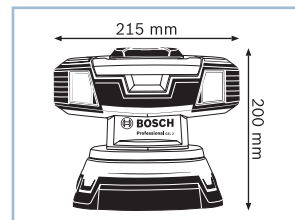

Лазерный нивелир для проверки ровности полов

GSL 2 Professional

Первый в мире лазерный нивелир для полов

Технические данные		
Код для заказа	0 601 064 ...	
Лазерный диод	635 Н·м, < 5 мВт	
Класс лазера	3R	
Рабочий диапазон	10 м	
Точность нивелирования	± 0,3 мм/м	
Диапазон самонивелирования	± 4°	
Защита от пыли и водяных брызг	IP 54	
Источники питания	Литий-ионный аккумулятор 10,8 В	
Время работы, макс.	15 ч	
Вес, ок.	2 кг	
Комплект поставки	... 000	... 001
1 аккумулятор Li-Ion емкостью 1,5 А·ч (1 600 Z00 035)	-	×
3 батареи 1,5 В LR03 (AAA)	-	×
4 x 1,5-V-LR6 (AA)	×	-
L-BOXX 238 (1 600 A00 1RS)	×	×
Быстрозарядное устройство AL 1115 CV (2 607 225 514)	-	×
Вкладыш для кейса L-BOXX под инструмент	×	-
Вкладыш для кейса L-BOXX под инструмент (1 608 M00 C00)	-	×
Лазерная мишень (1 608 M00 70B)	-	×
Лазерный отражатель	×	-
Очки для наблюдения за лазерным лучом (красный) (№ запасной части 1 608 M00 05B)	×	×
Пульт ДУ RC2 (0 601 069 C00)	-	×