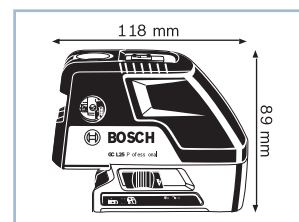

Простое решение для выполнения любых задач по нивелированию и проецированию на небольших расстояниях

- Исключительная практичность: лазерный нивелир с перекрестными лучами и 5-точечный лазер – «2 в 1»
- Простое управление благодаря интуитивно понятному интерфейсу
- Компактный и эргономичный дизайн

Дополнительные преимущества

- Надежный инструмент для использования на стройплощадке (IP 54)

Технические данные	... подробнее см. на с. 451		
Код для заказа	0 601 066 ...		
Защита от пыли и водяных брызг	IP 54		
Комплект поставки	... B00	... B01	... B03
4 батареи 1,5 В	x	x	-
4 батареи 1,5 В LR6 (AA)	-	-	x
L-BOXX 136 (1 600 A00 1RR)	-	-	x
Вкладыш для кейса L-BOXX под инструмент	x	x	x
Вкладыш для кейса L-BOXX под принадлежности	-	-	x
Лазерный отражатель	x	x	x
Строительный штатив BS 150 Professional (0 601 096 974)	-	x	-
Универсальный держатель BM 1 Professional (0 601 015 A01)	-	-	x
Чехол	x	x	x