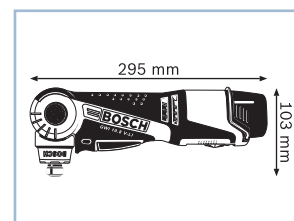

сайт: boscn.nt-rt.ru || эл. почта: bnc@nt-rt.ru

Аккумуляторный угловой шуруповерт 10,8 В с аккумулятором емкостью 2,0 А·ч **GW1 10,8 V-LI Professional**

Самый компактный угловой шуруповерт с литий-ионным аккумулятором

- ▶ Подходит для универсального применения, прежде всего в узких и труднодоступных местах, благодаря 5 положениям регулируемой головки: 0°/22,5°/45°/67,5°/90°
- ▶ Очень компактный: оснащен регулируемой головкой размером 9,5 см – самой короткой из представленных на рынке
- ▶ 7-ступенчатая электронная регулировка крутящего момента + режим для сверления

Технические данные	... подробнее см. на с. 103	
Код для заказа	0 601 360 ...	
Напряжение аккумулятора	10,8 В	
Макс. крутящий момент (жесткое/мягкое завор.)	13 / 5 Н·м	
Частота вращения на холостом ходу	0 – 585 об/мин	
Макс. Ø шурупов	5 мм	
Вес с аккумулятором	1,1 кг	
Комплект поставки	... U0D	... U08
1/1 вкладыша для кейса L-BOXX под инструмент и зарядное устройство (2 608 438 011)	x	-
1/2 вкладыша для кейса L-BOXX под инструмент (2 608 438 018)	-	x
2 аккумулятора Li-Ion емкостью 2,0 А·ч (1 600 Z00 02X)	x	-
L-BOXX 102 (1 600 A00 1RP)	x	-
Быстрозарядное устройство AL 1130 CV (2 607 225 134)	x	-
Исполнение Solo	-	x
Картон	-	x