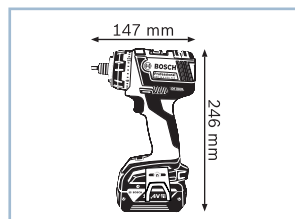

Новинка!

dynamicseries