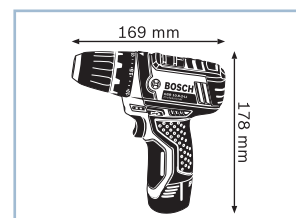

Технические данные	... подробнее см. на с. 102	
Код для заказа	0 601 868 ...	
Напряжение аккумулятора	10,8 В	
Макс. крутящий момент (жесткое/мягкое завор.)	30 / 15 Н·м	
Число оборотов холостого хода (1-я/2-я скорость)	0 – 400 / 1.300 об/мин	
Макс. Ø шурупов	7 мм	
Макс. Ø отверстия в древесине	19 мм	
Вес с аккумулятором	0,95 кг	
Комплект поставки	... 101	... 109
1/2 вкладыша для кейса L-BOXX под инструмент (2 608 438 014)	x	-
1/2 вкладыша для кейса L-BOXX под инструмент и зарядное устройство (2 608 438 003)	-	x
1/2 вкладыша для кейса L-BOXX под принадлежности (2 608 438 004)	-	x
2 аккумулятора Li-Ion емкостью 2,0 А·ч (1 600 Z00 02X)	-	x
L-BOXX 102 (1 600 A00 1RP)	-	x
Быстрозарядное устройство AL 1130 CV (2 607 225 134)	-	x
Исполнение Solo	x	-
Картон	x	-