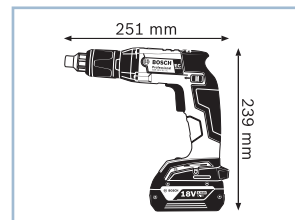

dynamicseries