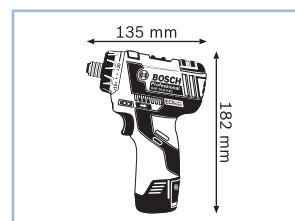

Еще надежнее

- Увеличение срока службы благодаря бесщеточному двигателю EC с системой электронной защиты двигателя (EMP)
- Увеличение срока службы: заворачивание до 1000 шурупов (4 x 40 мм) на всего одной зарядке аккумулятора (2,5 А•ч)
- Оптимальное соотношение веса и мощности с крутящим моментом до 18 Н•м (заворачивание в мягкий материал) для эффективного заворачивания шурупов до 7 мм при длине корпуса всего 135 мм и весе 0,7 кг

Технические данные	... подробнее см. на с. 102	
Код для заказа	0 601 9D4 ...	
Напряжение аккумулятора	10,8 В	
Макс. крутящий момент (жесткое/мягкое завор.)	20 / 18 Н•м	
Число оборотов холостого хода (1-я/2-я скорость)	0 – 400 / 1.300 об/мин	
Макс. Ø шурупов	7 мм	
Макс. Ø отверстия в древесине	30 мм	
Вес с аккумулятором	0,7 кг	
Комплект поставки	... 102	... 104
1 зажим для крепления на ремне, 1 держатель бит, 4 цветных зажима	x	x
1/2 вкладыша для кейса L-BOXX под инструмент (2608438124)	x	x
1/2 вкладыша для кейса L-BOXX под принадлежности (2 608 438 004)	-	x
2 аккумулятора 2,5 А•ч, Li-Ion (1 600 A00 4ZL)	-	x
L-BOXX 102 (1 600 A00 1RP)	-	x
Аккумулятор и зарядное устройство в комплект поставки не входят	x	-
Быстрозарядное устройство AL 1130 CV	-	x
Исполнение Solo	x	-
Картонная упаковка (L-BOXX-ready)	x	-