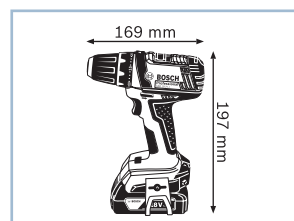

Технические данные	... подробнее см. на с. 106	
Код для заказа	0 601 9B7 ...	
Напряжение аккумулятора	18 В	
Макс. крутящий момент (жесткое/мягкое завор.)	38 / 17 Н•м	
Число оборотов холостого хода (1-я/2-я скорость)	0 – 450 / 1.400 об/мин	
Макс. Ø шурупов	7 мм	
Макс. Ø отверстия в древесине	30 мм	
Комплект поставки	... 300	... 301
1/2 вкладыша для кейса L-BOXX под инструмент и зарядное устройство (2 608 438 092)	x	x
2 аккумулятора Li-Ion емкостью 1,5 А•ч (1 600 Z00 035)	x	x
L-BOXX 136 (1 600 A00 1RR)	x	-
Быстрозарядное устройство AL 1820 CV (2 607 225 424)	x	x
Картон	-	x

lightseries