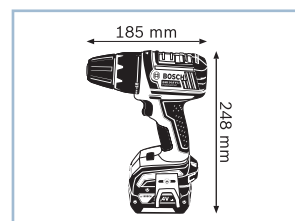

dynamicseries

Аккумуляторная дрель-шуруповерт 18 В с аккумулятором емкостью 4,0 А·ч **GSR 18 V-LI Professional**

Самый компактный инструмент с аккумулятором на 18 В

- Сверхкомпактность благодаря короткой длине корпуса (всего 185 мм) и малому весу (всего 1,8 кг) для оптимального удобства использования
- Заворачивание до 826 шурупов (6 x 60 мм) в мягкую древесину на всего одной зарядке аккумулятора (18 В – 4,0 А·ч)
- Мощный крутящий момент 67 Н·м благодаря инновационной концепции редуктора и новому 4-полюсному двигателю высокой мощности Bosch

Дополнительные преимущества

- Инновационные аккумуляторы CoolPack обеспечивают оптимальный отвод тепла и тем самым увеличивают срок службы на 100 % (ср. литий-ионные аккумуляторы без CoolPack)

Технические данные	... подробнее см. на с. 106
Код для заказа	0 601 866 ...
Напряжение аккумулятора	18 В
Макс. крутящий момент (жесткое/мягкое завор.)	67 / 28 Н·м
Число оборотов холостого хода (1-я/2-я скорость)	0 – 500 / 1.700 об/мин
Макс. Ø шурупов	8 мм
Макс. Ø отверстия в древесине	35 мм
Комплект поставки	... 10H
1/2 вкладыша для кейса L-BOXX под инструмент (2 608 438 093)	x
1/2 вкладыша для кейса L-BOXX под принадлежности (2 608 438 102)	x
2 аккумулятора Li-Ion емкостью 4,0 А·ч (1 600 Z00 038)	x
L-BOXX 136 (1 600 A00 1RR)	x
Быстрозарядное устройство AL 1860 CV (2 607 225 322)	x