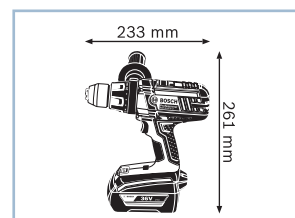

Технические данные	... подробнее см. на с. 111
Код для заказа	—
Напряжение аккумулятора	36 В
Макс. крутящий момент (жесткое/мягкое завор.)	100 / 60 Н·м
Число оборотов холостого хода (1-я/2-я скорость)	0 – 420 / 0 – 1.800 об/мин
Макс. Ø шурупов	12 мм
Макс. Ø отверстия в древесине	102 мм
Комплект поставки	
—	—