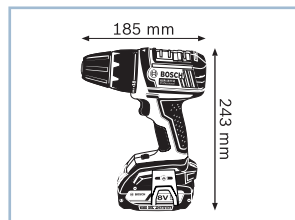

Технические данные	... подробнее см. на с. 106	
Код для заказа	0 601 866 ...	
Напряжение аккумулятора	18 В	
Макс. крутящий момент (жесткое/мягкое завор.)	60 / 23 Н•м	
Число оборотов холостого хода (1-я/2-я скорость)	0 – 500 / 1.700 об/мин	
Макс. Ø шурупов	8 мм	
Макс. Ø отверстия в древесине	32 мм	
Комплект поставки	... 10P	
2 аккумулятора Li-Ion емкостью 2,0 А•ч с технологией беспроводной зарядки GBA 18 В 2,0 А•ч MW-B (1 600 A00 3NC)	x	
L-BOXX 136 (1 600 A00 1RR)	x	
Вкладыш для L-BOXX 136	x	
Зарядное устройство для беспроводной зарядки GAL 1830 W	x	

dynamicseries