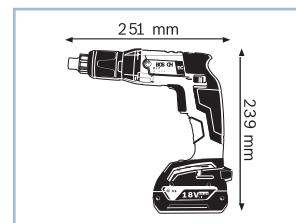

dynamicseries