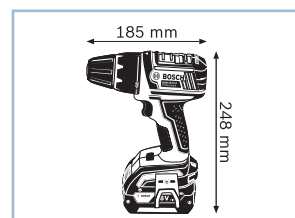

dynamicseries