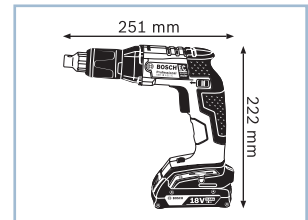

dynamicseries

Аккумуляторный сетевой шуруповерт (по гипсокартону) 18 В с аккумулятором емкостью 2,0 А•ч **GSR 18 V-EC TE Professional**

Превосходная комбинация производительности и веса

- Максимальное время работы в непрерывном режиме (до 1700 шурупов на одной зарядке аккумулятора емкостью 2,0 А•ч)
- Малый вес и компактное исполнение для комфортной работы – всего 1,3 кг (2,0 А•ч)
- Двигатель Bosch EC для долгого срока службы

Дополнительные преимущества

- Самая компактная головка (длина всего 207 мм) для высокоточной работы
- Фиксирующая кнопка для непрерывной и неустойчивой работы

Технические данные	... подробнее см. на с. 110
Код для заказа	0 601 9C8 ...
Макс. крутящий момент (жесткое/мягкое завор.)	25 / 5 Н•м
Частота вращения на холостом ходу	0 – 4.200 об/мин
Ёмкость аккумулятора	2,0 А•ч
Патрон	Внутренний шестигранник 1/4"
Вес с аккумулятором	1,5 кг
Комплект поставки	... 005
1 бита (PH2)	x
2 аккумулятора Li-Ion емкостью 2,0 А•ч с технологией беспроводной зарядки GBA 18 В 2,0 А•ч MW-B (1 600 A00 3NC)	x
L-BOXX 136 (1 600 A00 1RR)	x
Вкладыш для L-BOXX (2 608 438 113)	x
Зарядное устройство для беспроводной зарядки GAL 1830 W	x
Ограничитель глубины (2 600 460 058)	x
Универсальный держатель, магнитный (2 607 002 584)	x