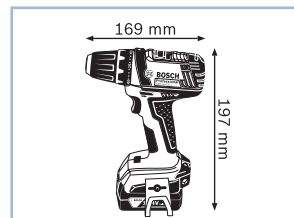

Технические данные	... подробнее см. на с. 104	
Код для заказа	0 601 9B7 ...	
Напряжение аккумулятора	14,4 В	
Макс. крутящий момент (жесткое/мягкое завор.)	34 / 16 Н•м	
Число оборотов холостого хода (1-я/2-я скорость)	0 – 400 / 1.300 об/мин	
Макс. Ø шурупов	7 мм	
Макс. Ø отверстия в древесине	30 мм	
Комплект поставки	... 400	... 401
1/2 вкладыша для кейса L-BOXX под инструмент и зарядное устройство (2 608 438 092)	x	x
2 аккумулятора Li-Ion емкостью 1,5 А•ч (1 600 Z00 030)	x	x
L-BOXX 136 (1 600 A00 1RR)	x	-
Быстрозарядное устройство AL 1820 CV (2 607 225 424)	x	x
Картон	-	x

lightseries