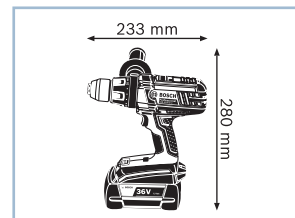

Технические данные	... подробнее см. на с. 111
Код для заказа	0 601 9C0 ...
Напряжение аккумулятора	36 В
Макс. крутящий момент (жесткое/мягкое завор.)	100 / 60 Н·м
Число оборотов холостого хода (1-я/2-я скорость)	0 – 420 / 0 – 1.800 об/мин
Макс. Ø шурупов	12 мм
Макс. Ø отверстия в древесине	102 мм
Комплект поставки ... 100	
1/1 вкладыша для кейса L-BOXX под инструмент (2 608 438 111)	×
1/2 вкладыша для кейса L-BOXX под зарядное устройство (2 608 438 112)	×
2 аккумулятора Li-Ion емкостью 4,0 А·ч (1 600 Z00 03С)	×
L-BOXX 238 (1 600 A00 1RS)	×
Быстрозарядное устройство AL 3640 CV (2 607 225 100)	×
Дополнительная рукоятка (№ запасной части 2 609 199 583)	×