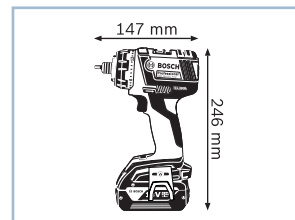

Новинка!

dynamicseries