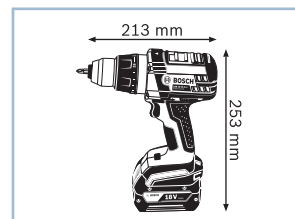

robustseries