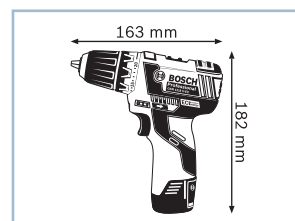

Аккумуляторная дрель-шуруповерт 10,8 В

GSR 10,8 V-EC Professional

Еще надежнее

- Увеличение срока службы благодаря бесщеточному двигателю EC с системой электронной защиты двигателя (EMP)
- Увеличение срока службы: заворачивание до 1000 шурупов (4 x 40 мм) на всего одной зарядке аккумулятора (2,5 А•ч)
- Оптимальное соотношение веса и мощности с крутящим моментом до 18 Н•м (заворачивание в мягкий материал) для эффективного заворачивания шурупов до 7 мм при длине корпуса всего 163 мм и весе 0,9 кг

Технические данные	... подробнее см. на с. 102	
Код для заказа	0 601 9D4 ...	
Напряжение аккумулятора	10,8 В	
Макс. крутящий момент (жесткое/мягкое завор.)	20 / 18 Н•м	
Число оборотов холостого хода (1-я/2-я скорость)	0 – 400 / 1.300 об/мин	
Макс. Ø шурупов	7 мм	
Макс. Ø отверстия в древесине	30 мм	
Вес с аккумулятором	0,9 кг	
Комплект поставки	... 002	
1 зажим для крепления на ремне, 1 держатель бит, 4 цветных зажима	x	
1/2 вкладыша для кейса L-BOXX под инструмент (2608438124)	x	
Аккумулятор и зарядное устройство в комплект поставки не входят	x	
Исполнение Solo	x	
Картонная упаковка (L-BOXX-ready)	x