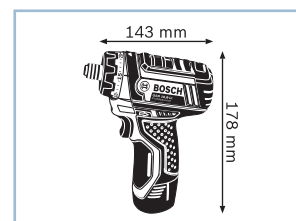

Технические данные	... подробнее см. на с. 102	
Код для заказа	0 601 992 ...	
Напряжение аккумулятора	10,8 В	
Макс. крутящий момент (жесткое/мягкое завор.)	30 / 15 Н·м	
Число оборотов холостого хода (1-я/2-я скорость)	0 – 400 / 1.300 об/мин	
Макс. Ø шурупов	7 мм	
Макс. Ø отверстия в древесине	19 мм	
Вес с аккумулятором	0,8 кг	
Комплект поставки	... 909	
1/2 вкладыша для кейса L-BOXX под инструмент и зарядное устройство (2 608 438 003)	x	
1/2 вкладыша для кейса L-BOXX под принадлежности (2 608 438 004)	x	
2 аккумулятора Li-Ion емкостью 2,0 А·ч (1 600 Z00 02X)	x	
L-BOXX 102 (1 600 A00 1RP)	x	
Быстрозарядное устройство AL 1130 CV (2 607 225 134)	x