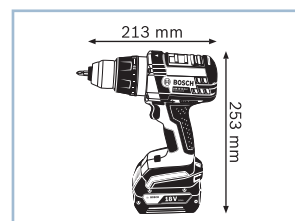

robustseries