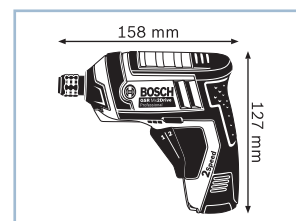

Максимальная производительность в карманном формате

- Максимальная мощность: инновационный 2-скоростной редуктор обеспечивает переключение передач без прерывания выключателем и достижение мощного крутящего момента 10 Н•м
- Высокая скорость и точность благодаря оптимальному передаточному числу редуктора: быстрое заворачивание на 2-й скорости (0 – 580 об/мин), равномерное и точное заворачивание заподлицо на 1-й скорости (150 об/мин)
- Сверхкомпактность: очень короткая длина корпуса (всего 158 мм) и малый вес (всего 0,5 кг) – легко размещается в любом кармане

Дополнительные преимущества

- Универсальный держатель бит 1/4" фиксирует любые стандартные сверла и насадки для шурупов

Технические данные	
Код для заказа	0 601 9A2 ...
Напряжение аккумулятора	3,6 В
Макс. крутящий момент (жесткое/мягкое завор.)	10 / 5 Н•м
Макс. Ø шурупов	5 мм
Макс. Ø отверстия в древесине	5 мм
Вес с аккумулятором	0,5 кг
Комплект поставки	
2 аккумулятора Li-Ion емкостью 1,3 А•ч (2 607 336 242)	×
Быстрозарядное устройство AL 1115 CV (2 607 225 514)	×
Кейс	×
Петля на руку	×