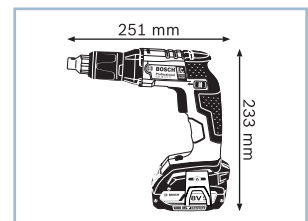

Новинка!

dynamicseries