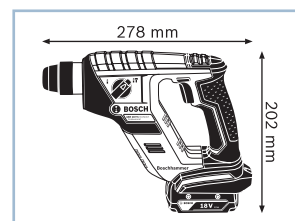

Технические данные	... подробнее см. на с. 127, 193
Код для заказа	0 611 905 ...
Напряжение аккумулятора	18 В
Макс. энергия единичного удара	1 Дж
Диам. отверстия в бетоне при сверлении ударными сверлами	4 – 12 мм
Вес с аккумулятором	1,9 кг
Комплект поставки	... 308
1/1 вкладыша для кейса L-BOXX под инструмент (2 608 438 088)	×
2 аккумулятора Li-Ion емкостью 2,0 А·ч (1 600 Z00 036)	×
L-BOXX 136 (1 600 A00 1RR)	×
Быстрозарядное устройство AL 1820 CV (2 607 225 424)	×