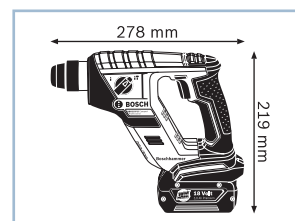

Технические данные	... подробнее см. на с. 127, 193
Код для заказа	–
Напряжение аккумулятора	18 В
Макс. энергия единичного удара	1 Дж
Диам. отверстия в бетоне при сверлении ударными сверлами	4 – 12 мм
Вес с аккумулятором	2,1 кг
Комплект поставки	
–	–