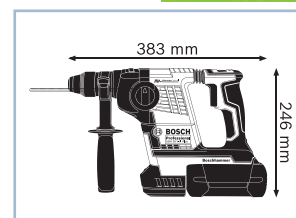

Дополнительные преимущества

- Система Vibration Control для неустойчивой работы
- Светодиодная рабочая подсветка для оптимального обзора рабочей зоны
- Сверление до 240 отверстий в бетоне (Ø 6 x 40 мм) на одной зарядке аккумулятора

Технические данные	... подробнее см. на с. 128, 195
Код для заказа	0 611 906 ...
Напряжение аккумулятора	36 В
Макс. энергия единичного удара	3,2 Дж
Диам. отверстия в бетоне при сверлении ударными сверлами	4 – 28 мм
Вес с аккумулятором	4,5 кг
Комплект поставки	... 003
2 аккумулятора Li-Ion емкостью 4,0 А·ч (1 600 Z00 03С)	×
Быстрозарядное устройство	×
Дополнительная рукоятка 2 602 025 191	×
Кейс (1 600 A00 4E5)	×
Ограничитель глубины (1 613 001 003)	×

Новинка!