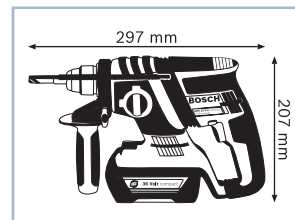

Аккумуляторный перфоратор 36 В

GBH 36 V-EC Compact (2,0 А•ч) Professional

Компактный и мощный инструмент

- Мощность, как у инструмента с сетевым питанием: 160 отверстий (6 x 40 мм в бетоне C30/37) на одной зарядке аккумулятора, оптимально подходит для использования внутри помещений
- С весом всего 2,9 кг идеально подходит для выполнения работ над головой
- Пневматический ударный механизм с функцией долбления, оптимально подходит для сверления отверстий диаметром 4 - 12 мм в бетоне (макс. 18 мм)

Дополнительные преимущества

- Инновационные аккумуляторы CoolPack обеспечивают оптимальный отвод тепла и тем самым увеличивают срок службы на 100 % (ср. литий-ионные аккумуляторы без CoolPack)

Технические данные	... подробнее см. на с. 128, 195
Код для заказа	—
Напряжение аккумулятора	36 В
Макс. энергия единичного удара	1,8 Дж
Диам. отверстия в бетоне при сверлении ударными сверлами	4 – 18 мм
Вес с аккумулятором	2,9 кг
Комплект поставки	
-	-