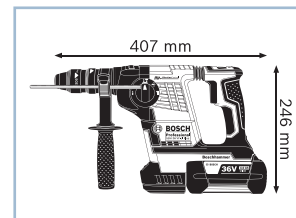

Технические данные	... подробнее см. на с. 128, 195
Код для заказа	0 611 907 ...
Напряжение аккумулятора	36 В
Макс. энергия единичного удара	3,2 Дж
Диам. отверстия в бетоне при сверлении ударными сверлами	4 – 28 мм
Вес с аккумулятором	4,6 кг
Комплект поставки	... 003
2 аккумулятора Li-Ion емкостью 4,0 А·ч (1 600 Z00 03С)	×
Быстрозажимной патрон (2 608 572 212)	×
Быстрозарядное устройство	×
Дополнительная рукоятка 2 602 025 191	×
Кейс (1 600 A00 4E5)	×
Ограничитель глубины (1 613 001 003)	×
Сменный патрон SDS-plus (2 608 572 213)	×

Новинка!