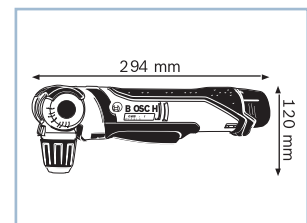

сайт: boscn.nt-rt.ru || эл. почта: bnc@nt-rt.ru

Компактный инструмент для работы в труднодоступных местах

- ▶ Исключительная универсальность применения благодаря 5 регулируемым положениям головки: 0°/22,5°/45°/67,5°/90°
- ▶ Очень компактный: самый короткий (всего 11 см) регулируемый корпус со сверлильным патроном Auto-Lock 10 мм
- ▶ Высокая частота вращения 0-1 300 об/мин для максимальной производительности работы – оптимально для сверления

Технические данные	... подробнее см. на с. 103	
Код для заказа	0 601 390 ...	
Напряжение аккумулятора	10,8 В	
Макс. крутящий момент (жесткое/мягкое завор.)	11 Н•м	
Число оборотов холостого хода (1-я/2-я скорость)	0 – 1.300 об/мин	
Макс. Ø шурупов	6 мм	
Комплект поставки	... 905	... 908
1/2 вкладыша для кейса L-BOXX под инструмент (2 608 438 085)	x	x
1/2 вкладыша для кейса L-BOXX под принадлежности (2 608 438 004)		x
2 аккумулятора Li-Ion емкостью 2,0 А•ч (1 600 Z00 02X)		x
L-BOXX 102 (1 600 A00 1RP)	-	x
Быстрозарядное устройство AL 1130 CV (2 607 225 134)	-	x
Исполнение Solo	x	-
Картонная упаковка (L-BOXX-ready)	x	-