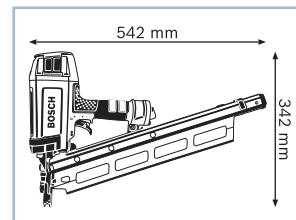

Технические данные	... подробнее см. на с. 395
Код для заказа	0 601 491 ...
Тип гвоздя	Гвоздь с круглой головкой, в обойме
Угол магазинной обоймы	21 °
Диам. гвоздя	2,8 – 3,8 мм
Длина гвоздя	50 – 90 мм
Вес	3,9 кг
Комплект поставки	... 001
Защитные очки	×
Монтажный стропильный крюк (№ запасной части 2 610 008 549)	×
Чемоданчик	×
Штуцер (№ запасной части 1 600 A00 080)	×

Технические данные	... подробнее см. на с. 395
Код для заказа	—
Тип гвоздя	Гвоздь с D-образной головкой, в обойме
Угол магазинной обоймы	34 °
Диам. гвоздя	2,8 – 3,8 мм
Длина гвоздя	50 – 90 мм
Вес	3,8 кг
Комплект поставки	
—	—