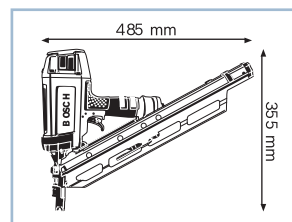

Технические данные	... подробнее см. на с. 395
Код для заказа	0 601 491 ...
Тип гвоздя	Гвоздь с круглой головкой, в обойме
Угол магазинной обоймы	21 °
Диам. гвоздя	2,8 – 3,8 мм
Длина гвоздя	50 – 90 мм
Вес	3,9 кг
Комплект поставки	... 001
Защитные очки	×
Монтажный стропильный крюк (№ запасной части 2 610 008 549)	×
Чемоданчик	×
Штуцер (№ запасной части 1 600 A00 080)	×

Технические данные	... подробнее см. на с. 395
Код для заказа	—
Тип гвоздя	Гвоздь с D-образной головкой, в обойме
Угол магазинной обоймы	34 °
Диам. гвоздя	2,8 – 3,8 мм
Длина гвоздя	50 – 90 мм
Вес	3,8 кг
Комплект поставки	
—	—