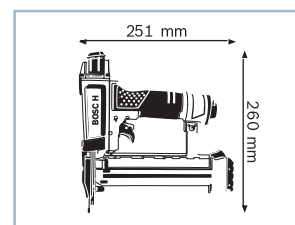

Технические данные	
<b>Код для заказа</b>	<b>0 601 491 ...</b>
Тип гвоздя	Гвоздь с замыкающей головкой
Угол магазинной обоймы	0°
Диам. гвоздя	1,2 мм
Длина гвоздя	15 – 50 мм
Вес	1,1 кг
<b>Комплект поставки</b>	<b>... D01</b>
Защитные очки	x
Чемоданчик	x
Штуцер (№ запасной части 1 600 A00 079)	x