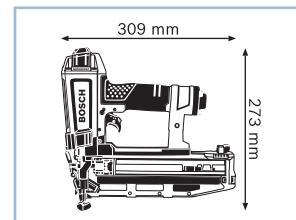

Технические данные	
<b>Код для заказа</b>	<b>0 601 491 ...</b>
Тип гвоздя	Гвоздь с замыкающей головкой
Угол магазинной обоймы	0°
Диам. гвоздя	1,2 мм
Длина гвоздя	15 – 50 мм
Вес	1,1 кг
<b>Комплект поставки</b>	<b>... D01</b>
Защитные очки	x
Чемоданчик	x
Штуцер (№ запасной части 1 600 A00 079)	x

Технические данные	... подробнее см. на с. 395
<b>Код для заказа</b>	<b>0 601 491 ...</b>
Тип гвоздя	Гвоздь с замыкающей головкой
Угол магазинной обоймы	0°
Диам. гвоздя	1,6 мм
Длина гвоздя	25 – 64 мм
Вес	1,6 кг
<b>Комплект поставки</b>	<b>... 901</b>
Защитные очки	×
Чемоданчик	×
Штуцер (№ запасной части 1 600 A00 079)	×