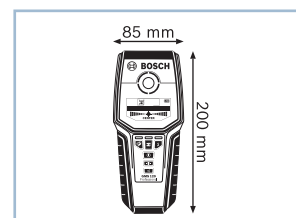

Технические данные	... подробнее см. на с. 446
Код для заказа	0 601 081 ...
Обнаруживаемые материалы	Чёрные и цветные металлы, деревянные опорные конструкции, электропроводка
Макс. глубина обнаружения	120 мм
Комплект поставки	... 000
1 батарея 9 В 6LR61 (блок)	×
Петля на руку	×
Чехол	×