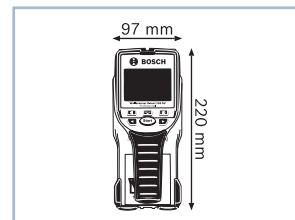

Технические данные	... подробнее см. на с. 447
Код для заказа	0 601 010 ...
Обнаруживаемые материалы	Пластиковые трубы, черные металлы, цветные металлы, деревянные опорные конструкции, электропроводка
Макс. глубина обнаружения	150 мм
Точность	± 5 мм
Комплект поставки	... 008
4 батареи 1,5 В	×
Карта с описанием быстрого ввода в эксплуатацию	×
Чехол	×