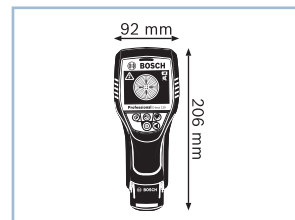

Детектор

Детектор D-tect 120 Professional

Интуитивно понятный детектор для любых материалов

- Возможность работы как от аккумулятора 10,8 V-Li, так и от обычных щелочных батарей
- Точечное измерение обеспечивает возможность обнаружения даже на самых маленьких участках
- Center finder: визуальное указание направления центра обнаруженного объекта

Дополнительные преимущества

- Простой пользовательский интерфейс с тремя интуитивно понятными кнопками для различных режимов измерения

Технические данные	... подробнее см. на с. 447	
Код для заказа	0 601 081 ...	
Обнаруживаемые материалы	Заполненные водой пластмассовые трубы, черные и цветные металлы, деревянные каркасы, электропроводка	
Макс. глубина обнаружения	120 мм	
Точность	± 10 мм	
Комплект поставки	... 300	... 301
1 аккумулятор Li-Ion емкостью 1,5 А·ч (2 607 336 761)	-	x
L-BOXX 136 (1 600 A00 1RR)	-	x
Аккумуляторный переходник	x	-
Быстрозарядное устройство AL 1130 CV (2 607 225 133)	-	x
Карта с описанием быстрого ввода в эксплуатацию	x	x
Картонная упаковка (L-BOXX-ready)	x	-
Щелочные батареи	x	-

Новинка!

Детектор

Wallscanner D-TECT 150 Professional

Максимальная точность для максимальной безопасности при сверлении

- Правильный выбор для всех специалистов-монтажников, которые хотят сверлить без ошибок
- Широкополосный детектор для обнаружения с точностью до 1 мм местоположения черных и цветных металлов, электропроводки, деревянных балок и пластиковых труб, например, труб систем обогрева пола и стен
- Высокоточное обнаружение элементов систем обогрева пола и стен

Дополнительные преимущества